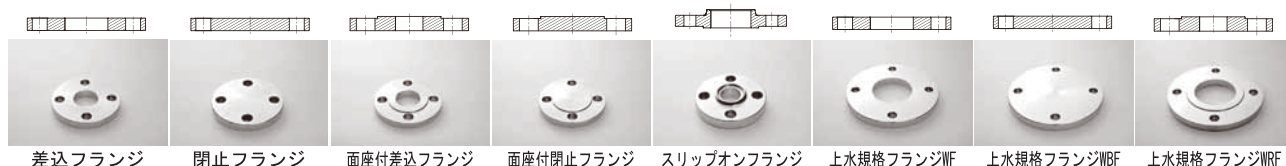

ステンレス フランジ

SUSフランジ

ステンレスフランジ

品名	差込フランジ	閉止フランジ	面座付差込フランジ	面座付閉止フランジ	JPIスリップオンフランジ	JPI閉止フランジ	上水規格フランジ										
材質	SUS304																
製品記号	SOP-FF			BL-FF			SOP-RF		BL-RF		SORF		BL-RF		WF	WBF	WRF
	5K	10K	20K	5K	10K	20K	10K	20K	10K	20K	150lb	300lb	150lb	300lb			
10A 3/8B	○	○	○	○	○	○	○	○	○	○	-	-	-	-	-	-	-
15A 1/2B	○	○	○	○	○	○	○	○	○	○	○	○	○	○	-	-	-
20A 3/4B	○	○	○	○	○	○	○	○	○	○	○	○	○	○	-	-	-
25A 1B	○	○	○	○	○	○	○	○	○	○	○	○	○	○	-	-	-
32A 1 1/4B	○	○	○	○	○	○	○	○	○	○	-	-	-	-	-	-	-
40A 1 1/2B	○	○	○	○	○	○	○	○	○	○	○	○	○	○	-	-	-
50A 2B	○	○	○	○	○	○	○	○	○	○	○	○	○	○	-	-	-
65A 2 1/2B	○	○	○	○	○	○	○	○	○	○	○	○	○	○	-	-	-
80A 3B	○	○	○	○	○	○	○	○	○	○	○	○	○	○	○	○	○
90A 3 1/2B	○	○	-	○	○	-	-	-	-	-	-	-	-	-	-	-	-
100A 4B	○	○	○	○	○	○	○	○	○	○	○	○	○	○	○	○	○
125A 5B	○	○	○	○	○	-	○	○	○	-	○	-	○	-	○	○	○
150A 6B	○	○	○	○	○	-	○	○	○	-	○	-	○	-	○	○	○
200A 8B	○	○	○	○	○	-	○	○	○	-	○	-	○	-	○	○	○
250A 10B	○	○	○	○	○	-	○	○	○	-	○	-	○	-	○	○	○
300A 12B	○	○	○	○	○	-	○	○	○	-	○	-	○	-	○	○	○
350A 14B	○	○	-	○	○	-	○	-	-	-	-	-	-	-	○	-	○
400A 16B	○	○	-	○	○	-	○	-	-	-	-	-	-	-	○	-	○
450A 18B	○	○	-	○	○	-	-	-	-	-	-	-	-	-	○	-	-
500A 20B	○	○	-	○	○	-	-	-	-	-	-	-	-	-	○	-	-
550A 22B	○	○	-	○	○	-	-	-	-	-	-	-	-	-	-	-	-
600A 24B	○	○	-	○	○	-	-	-	-	-	-	-	-	-	○	-	-

品名	差込フランジ	閉止フランジ	面座付差込フランジ	面座付閉止フランジ	差込フランジ	閉止フランジ	面座付差込フランジ	面座付閉止フランジ				
材質	SUS F316				SUS F316L							
製品記号	SOP-FF		BL-FF		SOP-RF	BL-RF	SOP-FF	BL-FF	SOP-RF	BL-RF		
	5K	10K	5K	10K	10K	10K	5K	10K	5K	10K		
10A 3/8B	○	○	○	○	○	○	-	○	-	○	○	○
15A 1/2B	○	○	○	○	○	○	○	○	○	○	○	○
20A 3/4B	○	○	○	○	○	○	○	○	○	○	○	○
25A 1B	○	○	○	○	○	○	○	○	○	○	○	○
32A 1 1/4B	○	○	○	○	○	○	○	○	○	○	○	○
40A 1 1/2B	○	○	○	○	○	○	○	○	○	○	○	○
50A 2B	○	○	○	○	○	○	○	○	○	○	○	○
65A 2 1/2B	○	○	○	○	○	○	○	○	○	○	○	○
80A 3B	○	○	○	○	○	○	○	○	○	○	○	○
90A 3 1/2B	-	-	-	-	-	-	-	-	-	-	-	-
100A 4B	○	○	○	○	○	○	○	○	○	○	○	○
125A 5B	○	○	○	○	○	○	○	○	○	○	○	○
150A 6B	○	○	○	○	○	○	○	○	○	○	○	○
200A 8B	○	○	○	○	○	○	○	○	○	○	○	○
250A 10B	○	○	○	○	○	○	-	○	-	○	○	○
300A 12B	○	○	○	○	○	○	-	○	-	○	○	○
350A 14B	○	○	-	-	○	-	-	○	-	-	-	-
400A 16B	○	○	-	-	-	-	-	○	-	-	-	-

※ねじ込みフランジもお問い合わせください。